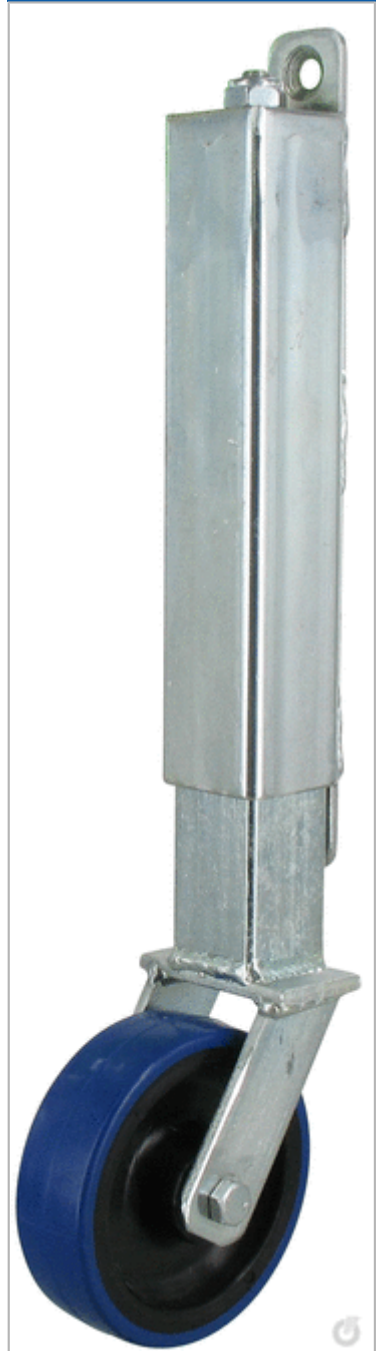

Stand: 2019/06/19

PKB NBF 02/100/30G

Artikel no.: 401036

Vork: Staal gelaste vork met bevestigingsplaat , Geveerd , veerweg max.60mm , serie NBF , geschroefde wielas

Wiel: Band/Loopvlak: Uit hoogwaardig Polyurethaan – Rollpur®, Blauw – Niet strepend , geluidsarm , vloerbesparend , ~ 80 Shore A

Velg: Polyamide PA6, zwart

Technische specificaties

Wieldiameter (D):	100
Wieldiameter x breedte (t):	100x30
Variant:	bokwielen
Type lager:	glijlagers
Loopvlak:	Polyurethaan Rollpur®
Kleur loopvlak:	blauw
Velg:	polyamide
Vorkoppervlak:	gegalvaniseerd
Vork:	staal, gelast
Attachment:	bevestigingsplaat
Loopvlak (T):	30
Niet-strepend:	ja
Hardheid(Shore A):	80
Plaatafmeting (A x B):	255x30
Boutgatafstand (a x b):	220
Boutgat Ø:	8
Totale bouwhoogte (H):	400
Draagvermogen (Kg):	70
Veerweg:	50
Temperatuur vanaf °C:	-30
Temperatuur tot °C:	80
EAN-Code:	4250777726788
Levertijd in dagen:	4
Gewicht per stuk (Kg):	1.825

Referentie kader

Rolweerstand:	
Strepen:	
Vloerbesparend:	
Rijgeluid:	

Series

Wiel-Series:	PKB
Vork:	NBF

Varianten

- [bokwielen](#)
  [GRK NBF 02/100/30G](#)
- [bokwielen](#)
  [KRN NBF 02/100/30G](#)
- [bokwielen](#)
  [EGB NBF 02/100/30R](#)
- [bokwielen](#)
  [BRN NBF 02/100/36R](#)
- [bokwielen](#)
  [PKF NBF 02/100/35K-KFA](#)
- [bokwielen](#)
  [GEP NBF 02/100/32K-KFA](#)
- [wiel](#)
  [PKB 100/30/1G](#)

Afbeelding