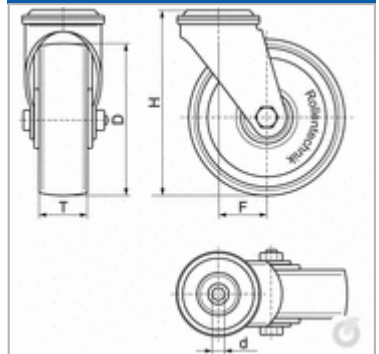

Stand: 2022/01/25

GEP KLA 02/100/32K-FA GR-PL: 77X76

Artikel no.: 400720

Vork: Zwenkvork uit hoogwaardig (PA6) met bevestigingsplaat, grijs, draaikrans met afgedichte kogellager, serie KLA, geschroefde wielas met afdekkapjes

Wiel: Band/Loopvlak: Grijs thermoplastisch rubber, niet strepend, geluidsarm, vloerbesparend, 93° Shore A

Velg: Polypropyleen, grijs

Technische specificaties

Wieldiameter (D):	100
Wieldiameter x breedte (t):	100x32
Variante:	zwenkwiel zonder rem
Type lager:	kogellagers
Loopvlak:	Thermoplastisch rubber
Kleur loopvlak:	grijs
Velg:	polypropyleen
Kleur velg:	grijs
Vork:	Plastic, PA6
Attachment:	bevestigingsplaat
Loopvlak (T):	32
Niet-strepend:	ja
Hardheid(Shore A):	93
Plaatafmeting (A x B):	77x67
Boutgatafstand (a x b):	61,5/56x51,5/46,5
Boutgat Ø:	8,5
Totale bouwhoogte (H):	140
Uitlading zwenkwiel (F):	40
Zwenkradius:	90
Draagvermogen (Kg):	100
Temperatuur vanaf °C:	-40
Temperatuur tot °C:	80
EAN-Code:	4250777716567
Levertijd in dagen:	4
Gewicht per stuk (Kg):	0.720

Referentie kader

Rolweerstand:	
Strepen:	
Vloerbesparend:	
Rijgeluid:	

Series

Wiel-Series:	GEP
Vork:	KLA

Varianten

- [wiel](#)
  [GEP 100/30/0K-FA](#)
- [zwenkwiel met rem](#)
  [GEP KLA 02/100/32K-FA-FSE](#)
  [GR-PL: 77X76](#)
- [zwenkwiel zonder rem](#)
  [GEP KLA 02/100/32K-FA-RFS](#)
  [GR-PL: 77X76](#)

Afbeelding

Afbeelding

Tekening

Tekening zwenkkrans