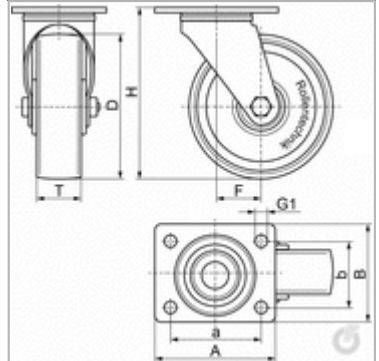

Wiel: Band/Loopvlak: Uit hoogwaardig Polyurethaan – Rollpur® , wit-geel – Niet strepend , geluidsarm , vloerbesparend , ~ 80 Shore A

Velg: Polyamide PA6, zwart

Technische specificaties

Wieldiameter (D):	80
Wieldiameter x breedte (t):	80x33
Variant:	zwenkwiel zonder rem
Type lager:	glijlagers
Loopvlak:	Polyurethaan Rollpur®
Kleur loopvlak:	wit-geel
Velg:	polyamide
Vorkoppervlak:	AISI 304
Vork:	roestvrij staal
Attachement:	bevestigingsplaat
Loopvlak (T):	33
Niet-strepend:	ja
Hardheid(Shore A):	80
Plaatafmeting (A x B):	100x85
Boutgatafstand (a x b):	80x60
Boutgat Ø:	9
Totale bouwhoogte (H):	107
Uitlading zwenkwiel (F):	37
Draagvermogen (Kg):	90
Roestvast:	ja
Temperatuur vanaf °C:	-30
Temperatuur tot °C:	80
EAN-Code:	4250777722568
Levertijd in dagen:	4
Gewicht per stuk (Kg):	0.650

Referentie kader

Rolweerstand:	
Strepen:	
Vloerbesparend:	
Rijgeluid:	

Series

Wiel-Series:	WPU
Vork:	NLI

Varianten

- [wiel](#)
[WPU 80/35/1G](#)
- [zwenkwiel met rem](#)
[WPU NLI 01/ 80/33G-FSF](#)
- [bokwielen](#)
[WPU NBI 01/ 80/33G](#)

Afbeelding

Afbeelding

Tekening

Tekening zwenkkran