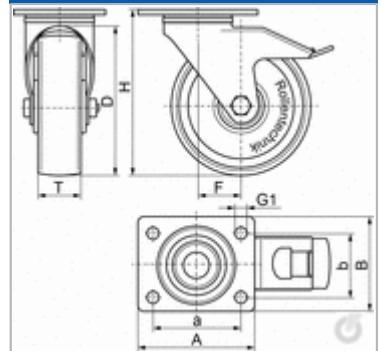

Wieldiameter (D):	80
Wieldiameter x breedte (t):	80x30
Variant:	zwenkwiel met rem
Type lager:	glijlagers
Loopvlak:	Polyurethaan Rollpur®
Kleur loopvlak:	rood
Velg:	polyamide
Vorkoppervlak:	AISI 304
Vork:	roestvrij staal
Attachment:	bevestigingsplaat
Loopvlak (T):	30
Niet-strepend:	ja
Hardheid(Shore A):	94
Plaatafmeting (A x B):	100x85
Boutgatafstand (a x b):	80x60
Boutgat Ø:	9
Totale bouwhoogte (H):	107
Uitlading zwenkwiel (F):	37
Draagvermogen (Kg):	120
Variant met rem:	FSF
Roestvast:	ja
Temperatuur vanaf °C:	-30
Temperatuur tot °C:	80
EAN-Code:	4250777718516
Levertijd in dagen:	4
Gewicht per stuk (Kg):	0.850

Referentie kader

Rolweerstand:	
Strepen:	
Vloerbesparend:	
Rijgeluid:	

Series

Wiel-Series:	PKR
Vork:	NLI

Varianten

-  [zwenkwiel zonder rem](#)
[PKR NLI 01/ 80/30G](#)
-  [bokwielen](#)
[PKR NBI 01/ 80/30G](#)
-  [wiel](#)
[PKR 80/30/1G](#)

Afbeelding

Afbeelding

Tekening

Tekening zwenkkran