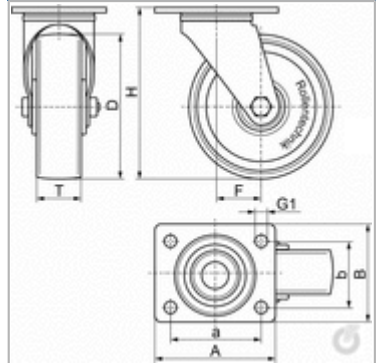

Stand: 2023/06/05

WRE NLV 01/100/40K

Artikel no.: 134635

Vork: Extra zware zwenkvork met bevestigingsplaat uit dik geperst plaatstaal verzinkt, zonder centrale bout, tweevoudige kogellagering met geharde lagerschalen in de draaikrans.
Draaikrans voorzien van een kunststof afdichting en smeernippel
Geschroefde wielas

Wiel: Band/Loopvlak: Grijs elastisch rubber – Rollastic®, niet strepend, geluidsarm, vloerbesparend, 70° Shore A

Velg: Aluminium, zilver grijs

Technische specificaties

Wieldiameter (D):	100
Wieldiameter x breedte (t):	100x40
Variante:	zwenkwiel zonder rem
Type lager:	kogellagers
Loopvlak:	elastische rubber Rollastic®
Kleur loopvlak:	grijs
Velg:	aluminium
Kleur velg:	zilver
Vorkoppervlak:	gegalvaniseerd
Vork:	staal
Attachment:	bevestigingsplaat
Loopvlak (T):	40
Niet-strepend:	ja
Hardheid(Shore A):	72
Plaatafmeting (A x B):	105x80
Boutgatafstand (a x b):	80x55/60
Boutgat Ø:	9
Totale bouwhoogte (H):	130
Uitlading zwenkwiel (F):	40
Zwenkradius:	90
Draagvermogen (Kg):	180
Temperatuur vanaf °C:	-20
Temperatuur tot °C:	60
EAN-Code:	4250777708081
Levertijd in dagen:	4
Gewicht per stuk (Kg):	1.395

Referentie kader

Rolweerstand:	
Strepen:	
Vloerbesparend:	
Rijgeluid:	

Series

Wiel-Series:	WRE
Vork:	NLV

Varianten

- [wiel](#)
  [WRE 100/40/1K](#)
- [bokwielen](#)
  [WRE NBV 01/100/40K](#)
- [zwenkwiel met rem](#)
  [WRE NLV 01/100/40K-FSE](#)

Afbeelding

Afbeelding

Tekening

Tekening zwenkkrans